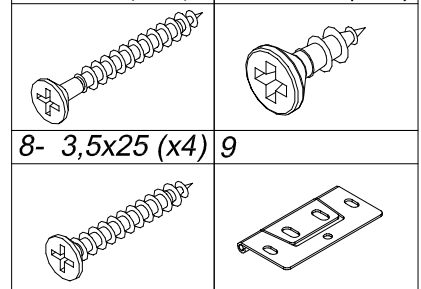

TRAMONTINA

TRAMONTINA MADEIRAS S.A.

www.tramontina.com

BAÚ 91750/073 - 91754/073

ID	Componentes	Quant.
1	Frente do Baú	01
2	Lateral do Baú	02
3	Fundos do Baú	01
4	Tampo do Baú	01
5	Reforço tampa	02
6	Chapa de Duraplac	01

6- 4x40 (x12) 7- 3,5x16 (x10)

Pessoas necessárias para montagem

Ferramentas necessárias (não fornecidas)

Atenção

- 1- Leia e observe a instrução de montagem antes de iniciar o processo.
- 2- A montagem do móvel deve ser feita em uma superfície limpa e plana, aconselhamos o uso da embalagem para forrar o piso, a fim de não danificar o produto.
- 3- Evitar batidas no produto.